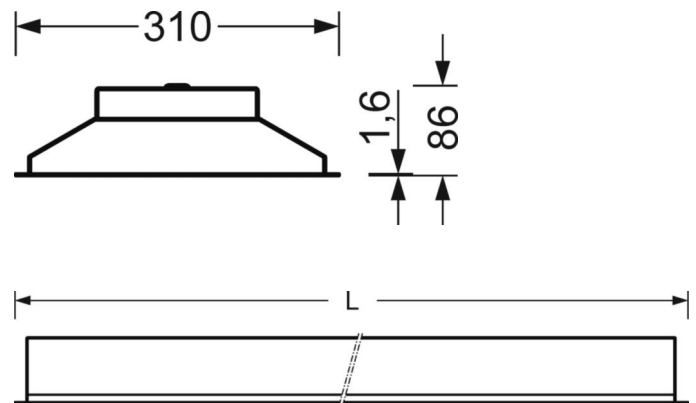

DEEP-LINK

<https://www.regiolum.de/ru/article/50804114170>

Ссылка	LED 3900lm 840
ηLB	100 %
Φ ↓/↑	100 % / 0 %
UGR поп./вдоль дисплей	17.8 / 19.1
	65° < 3000cd/m ²

Механика

цвет корпуса	белый стандартный для электротехники RAL 9016
размеры (LxWxH/DxH)	1247mm x 310mm x 86mm
Глубина	84mm
Потолочная система	подвесные потолки с видимыми несущими траверсами [s-TS] 312,5x1250мм, Скрыто-симметричная траверсная конструкция [VS] (312,5x1250 мм), потолки с вырезами (AD)
вырез в потолке (ДхШ/диам.)	285mm x 1188mm
глубина встройки	100mm [AD]; 250mm [s-TS]; 150mm [VS]
вес (нетто)	5.8kg
Вид монтажа	Вкладная установка, настенная установка отдельных светильников

размеры

L	1247 mm	Длина
B	310 mm	Ширина
H	86 mm	Высота
T	84 mm	Глубина
DA(L)	285 mm	Сечение, длина
DA(B)	1188 mm	Сечение, ширина
E(AD)	100 mm	Минимальное расстояние от потолка (потолки с вырезом)
E(TS)	250 mm	Минимальное расстояние от потолка - рекомендуемое (видимый T-про
E(VS)	150 mm	Минимальное расстояние от потолка (скрытая симметричная конструк
MLTS1	1250 mm	Модульный размер, длина (видимый T-профиль)
MLTS_1/2	1250	Модульный размер, длина (видимый T-профиль) 1/2
MLVS	1250 mm	Модульный размер, длина (скрытая симметричная конструкция)
MBTS1	312.5 mm	Модульный размер, ширина (видимый T-профиль)
MBTS_1/2	312.5	Модульный размер, ширина (видимый T-профиль) 1/2
MBVS	312.5 mm	Модульный размер, ширина (скрытая симметричная конструкция)