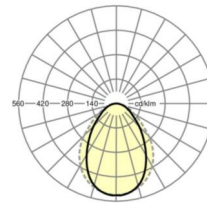

параметры

номер заказа	50804114170
код EAN	4020863355662
номер таможенного тарифа	94051190
Знак прохождения контроля	IP 20, класс защиты I, для рабочих мест за дисплеем 65° < 3000, F, Кровля класса F, Indoor, CE
Степень ударопрочности IK	IK02
Температура окружения	ta 25°C
Гарантийный срок	5 лет
Государственные программы поддержки	BEG - государственные субсидии для энергосберегающих зданий (действительна только для Германии)

электротехника

Балласт	Электронный драйвер (1 штука)
Мощность системы	33W
сетевое напряжение	230V/50Hz
автоматический предохранитель (пусковой ток)	8 штук/B10, 16 штук/B16, 16 штук/C10, 32 штук/C16
класс энергосбережения/Источник света	C

Оптика

Оснастка	LED, цветопередача/оттенок света CRI ≥ 80 / 4000K
Допуск для координаты цветности (MacAdam)	3SDCM
Фотобиологическая безопасность (светильник)	RG0
Номинальный световой поток	3986lm
Срок службы LED	50000h L80/B10 (Tq 25°C)
светоотдача светильников	121lm/W
UGR поп./вдоль	17.8 / 19.1

DEEP-LINK

<https://www.regiolum.de/ru/article/50804114170>